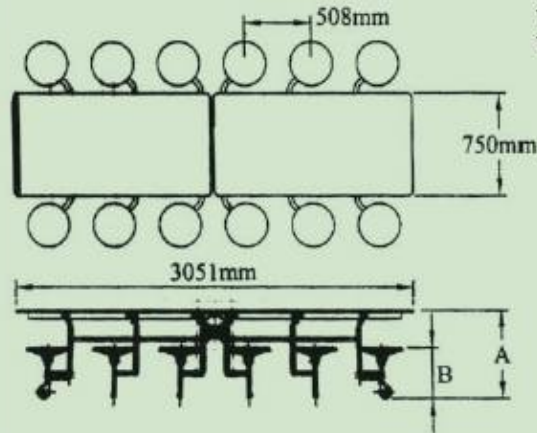

12 Sitze

Tischoberkante: 69 cm Höhe, von 7 – 10 Jahre
Tischoberkante: 74 cm Höhe, ab 11 Jahre

Perfektes Platzmanagement: Tisch-Sitzkombinationen machen aus allen Räumen Multifunktionsräume.

- Schneller Auf- und Abbau durch eine Person
- Mehr Zeit zum Spielen
- Einsparung von Personal-/Betriebskosten
- Kostengünstig