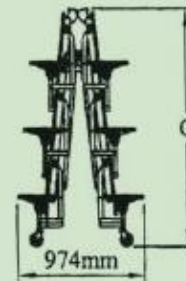

Der Tisch selbst ist optimal eingerichtet, jede Einheit umfasst einen Tisch und je nach Altersgruppe **Sitzplätze für 12 oder 16 Kinder**. Im Vergleich zu einer Einrichtung mit normalen Tischen und Stühlen ersparen Sie sich durch den Einsatz unserer Tisch-Sitzkombination aufwendiges und geräuschvolles Stühlerücken, haben bei einem größeren Platzangebot eine bessere Übersicht über Ihre Schützlinge und sichern eine schnelle Zugänglichkeit sowie Fluchtmöglichkeit im Gefahrenfall.

Die Oberfläche der Tische und die Kantenausführung ermöglichen eine **schnelle und hygienische Reinigung**, das Klapp- und Rollensystem gestattet ein gefahrloses Zusammenklappen der Tische und damit eine platzsparende Unterbringung.

Der **extrem strapazierfähige und stabile Sitz** aus Kunststoff ist durch eine feste Verbindung mit dem Gestell sicher im Gebrauch.

Gestellfarbenauswahl:

Standard-RAL:

RAL 7035 Lichtgrau

Weitere RAL-Farben:

RAL 6027 Lichtgrün, RAL 6010 Grasgrün, RAL 5015 Himmelblau, RAL 4003 Erikaviolett, RAL 4002 Rotviolett, RAL 1018 Zinkgelb, RAL 5018 Türkisblau, RAL 9005 Tiefschwarz, RAL 5011 Stahlblau, RAL 9006 Weißaluminium, RAL 5014 Taubenblau, RAL 3000 Feuerrot, RAL 3004 Purpurrot, RAL 8019 Graubraun

12 Sitze

Tischoberkante: 69 cm Höhe, von 7 – 10 Jahre
Tischoberkante: 74 cm Höhe, ab 11 Jahre