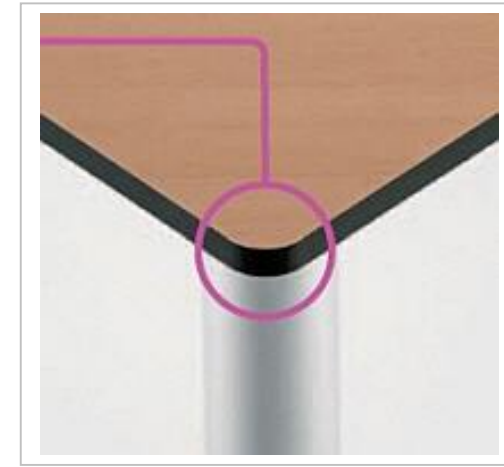

Vollkernplatte